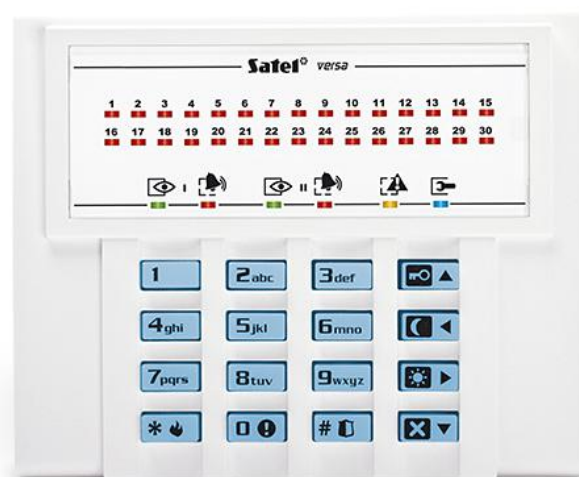

VERSA-LED-BL

СВЕТОДИОДНАЯ КЛАВИАТУРА ДЛЯ ПКП СЕРИИ VERSA

- светодиоды для индикации состояния: зон, разделов (групп) и системы
- быстрая постановка на охрану в выбранном режиме с помощью функциональных клавиш
- тревоги, вызываемые с клавиатуры: НАПАДЕНИЕ, ПОЖАР, ПОМОЩЬ
- подсветка клавиш
- звуковая сигнализация выбранных системных событий
- сигнализация потери связи с ПКП

ТЕХНИЧЕСКИЕ ДАННЫЕ

Класс среды	II
Габаритные размеры корпуса	114,5 x 95 x 22,5 мм
Диапазон рабочих температур	-10...+55 °C
Номинальное напряжение питания (±15%)	12 В DC
Потребление тока в режиме готовности	40 мА
Максимальное потребление тока	120 мА
Вес	97 г